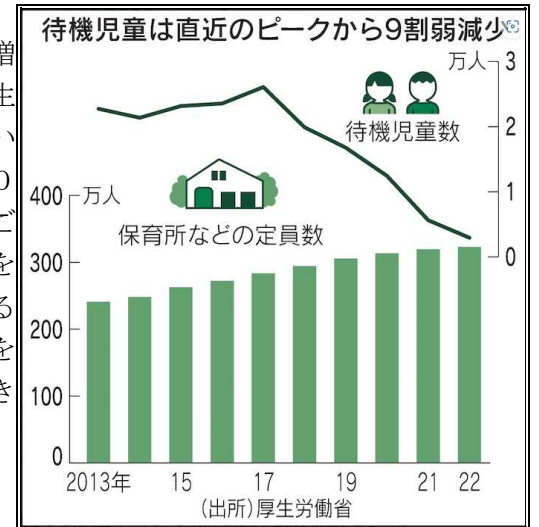

9月園だより

発行責任者 行田市埼玉4595-1 埼玉保育園 園長 吉田 真人

2022年 9月号
社会福祉法人 成恵福祉会
埼玉保育園

TEL 048-559-2433

FAX 048-559-2472

<https://www.seikei-fukushikai.com/>

梅雨の終わりから猛暑でスタートした夏も、気が付けばもうすぐそこまで秋が近づいて来るような時季となりました。まもなく運動会の練習も始まってきますが、気温差の大きくなる時期なので子どもたちの体調管理に留意しながら、みんなで元気に運動会を迎えられるようにしたいと思います。

さて、残念ながら今年度も昨年度同様に、園児のみでの夕涼み会となりました。園では当日に向けて、園舎内や保育室をお祭りの雰囲気に変えていき、子どもたちも当日は甚兵衛や浴衣を着て、縁日コーナーを楽しんでいる姿がたくさん見られました。また、ゆり組については、お神輿を担ぐ姿、縁日のお手伝いで0～2歳児クラスの子に、優しく接してくれる姿はとても立派でした。きっと、はいチーズの写真からも、夕涼み会の雰囲気を感じていただけるのではないのでしょうか。

先日8月30日、厚生労働省は2022年4月1日時点の待機児童が2944人となり、5年連続での減少、過去最少の待機児童数の更新を発表しました。これは、直近ピークの2017年と比較して、じつに88.7%の減少となります。また、全国174

1市町村のうち、85.5%に当たる1489の市町村で待機児童数が0となったそうです。コロナ禍による保育所の利用控えも大きな要因になったと見られ、今後どのくらい数字の増減があるかは、しっかりと見定めていく必要があります。今後は地方や地域ごとの保育所で在園児数が定員を大きく下回る施設もさらに出てくると思われます。

働く女性は(親)は増えるが、依然として出生数は減少傾向が続いています。本園も10年20年先を見越して、地域ごとの潜在的な保育需要を高められる一翼となれるよう、日々の保育の質を高めながら成長していきたいと思っています。

園長

日	曜	予定	日	曜	予定
1	木	引き渡し訓練	16	金	
2	金		17	土	
3	土		18	日	
4	日		19	月	
5	月		20	火	
6	火		21	水	
7	水	まなびタイム	22	木	
8	木		23	金	
9	金	プールじまい	24	土	
10	土		25	日	
11	日		26	月	いちご、さくら、ちゅうりっぷ誕生会
12	月		27	火	運動会予行練習
13	火		28	水	
14	水	まなびタイム	29	木	
15	木		30	金	もも、ばら、ゆり誕生会

2022年10月以降の行事予定

10/1 運動会 (雨天順延 詳細は後日お知らせします。) /13 お弁当の日 /25ぱくぱく祭り

*運動会が雨天の場合は、10/2(日)以降順延となります。

また、前日9/30(金)は運動会準備のため、早いお迎えにご協力をお願いいたします。

*10月中旬より個人面談を行います。日程が決まり次第お知らせ致します。

なお、来年に予定していました、クラス懇談会は中止とさせていただきます。